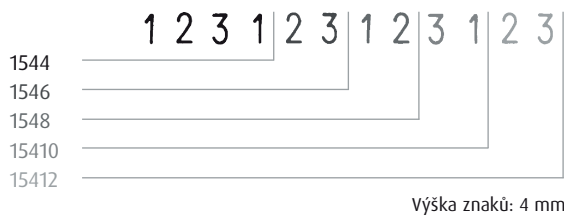

Takto označené produkty jsou vhodné pro přímý prodej v maloobchodě (viz str. 52)