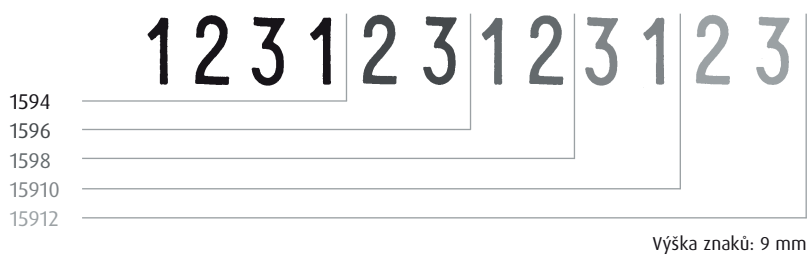

Takto označené produkty jsou vhodné pro přímý prodej v maloobchodě (viz str. 52)