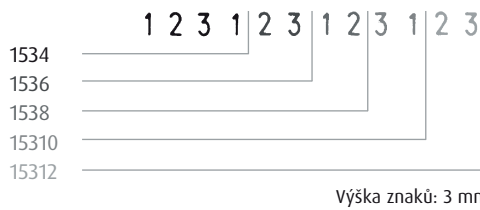

Takto označené produkty jsou vhodné pro přímý prodej v maloobchodě (viz str. 52)