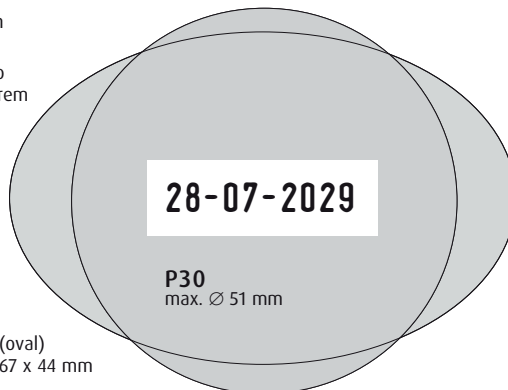

DATOVÁ RAZÍTKA S TEXTEM

2910

Výška data: 4 mm

> Plastové razítko s ocelovým jádrem

Balení

P20 (oval)
max. 67 x 44 mm

28-07-2029

P30
max. Ø 51 mm