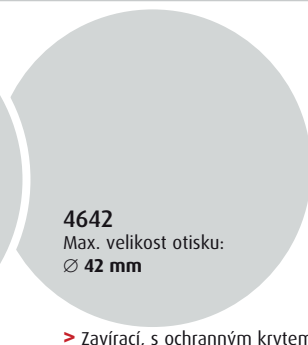

1-barevný 6/4630

1-barevný 6/4638

Balení

46045, 4642

**46045**  
Max. velikost otisku:  
 $\varnothing$  45 mm

**4642**  
Max. velikost otisku:  
 $\varnothing$  42 mm

Vícebarevný otisk MCI

1-barevný 6/46045