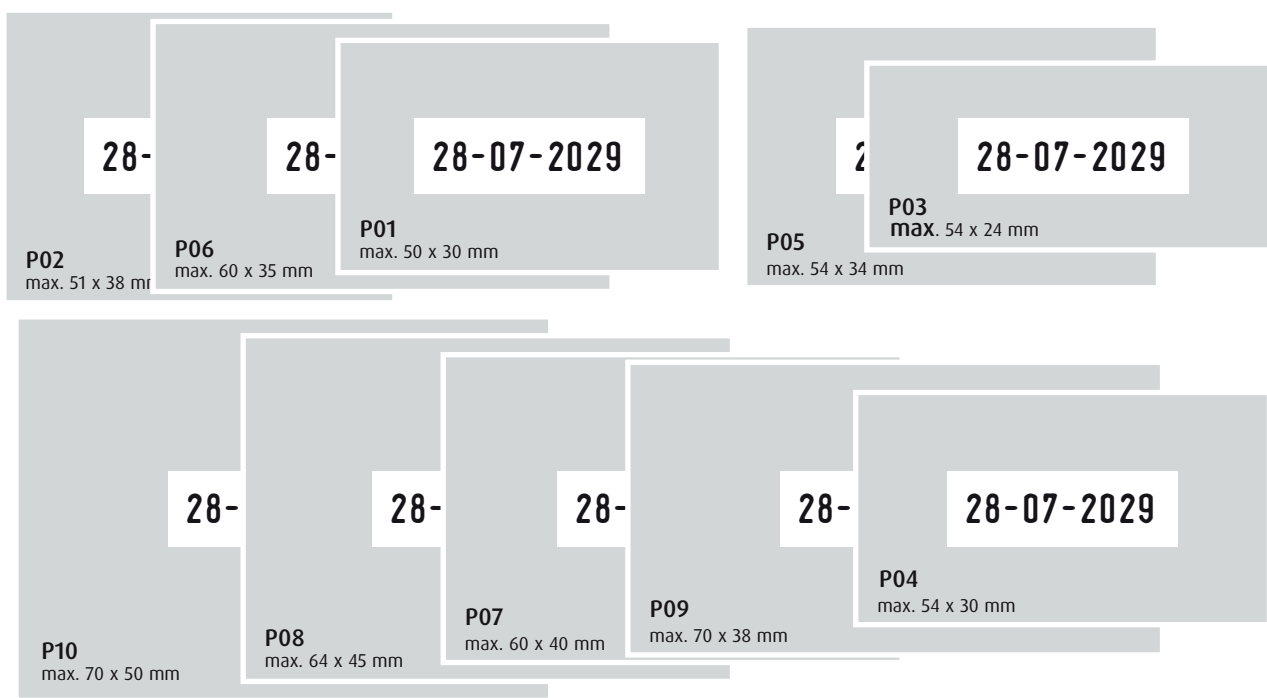

DATOVÁ RAZÍTKA

1000-1113

PP