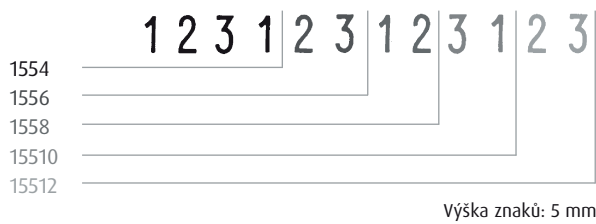

Takto označené produkty jsou vhodné pro přímý prodej v maloobchodě (viz str. 52)