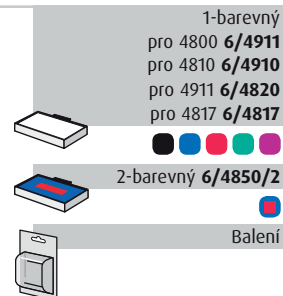

1-barevný

pro 4800 **6/4911**

pro 4810 **6/4910**

pro 4911 **6/4820**

pro 4817 **6/4817**

2-barevný **6/4850/2**

Balení