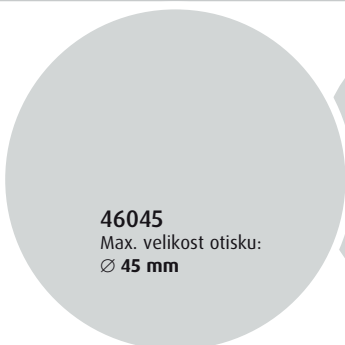

1-barevný 6/4630

1-barevný 6/4638

Balení

46045, 4642

**46045**  
Max. velikost otisku:  
 $\varnothing$  45 mm

**4642**  
Max. velikost otisku:  
 $\varnothing$  42 mm

Vícebarevný otisk MCI

1-barevný 6/46045